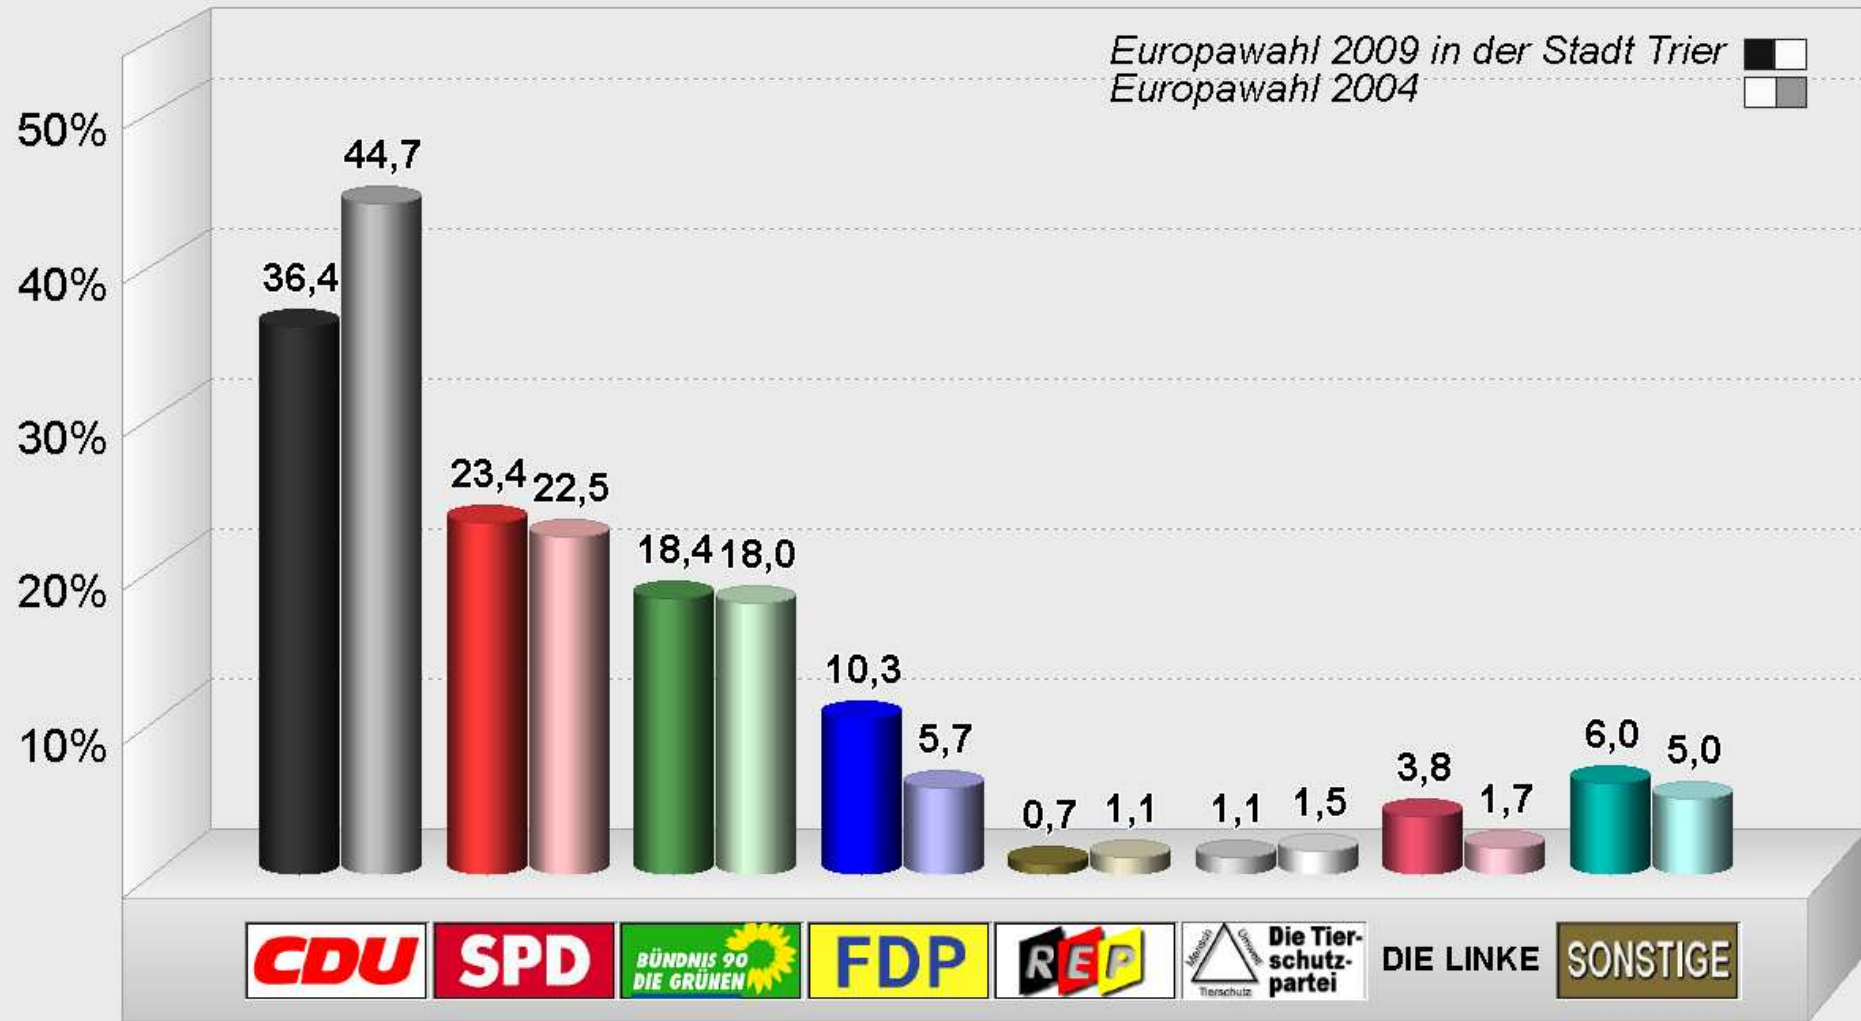

# Europawahl 2009 in der Stadt Trier im Vergleich mit Europawahl 2004

## Endergebnis

Stimmenanteile in Prozent (%)

Stadt Trier / Bürgeramt