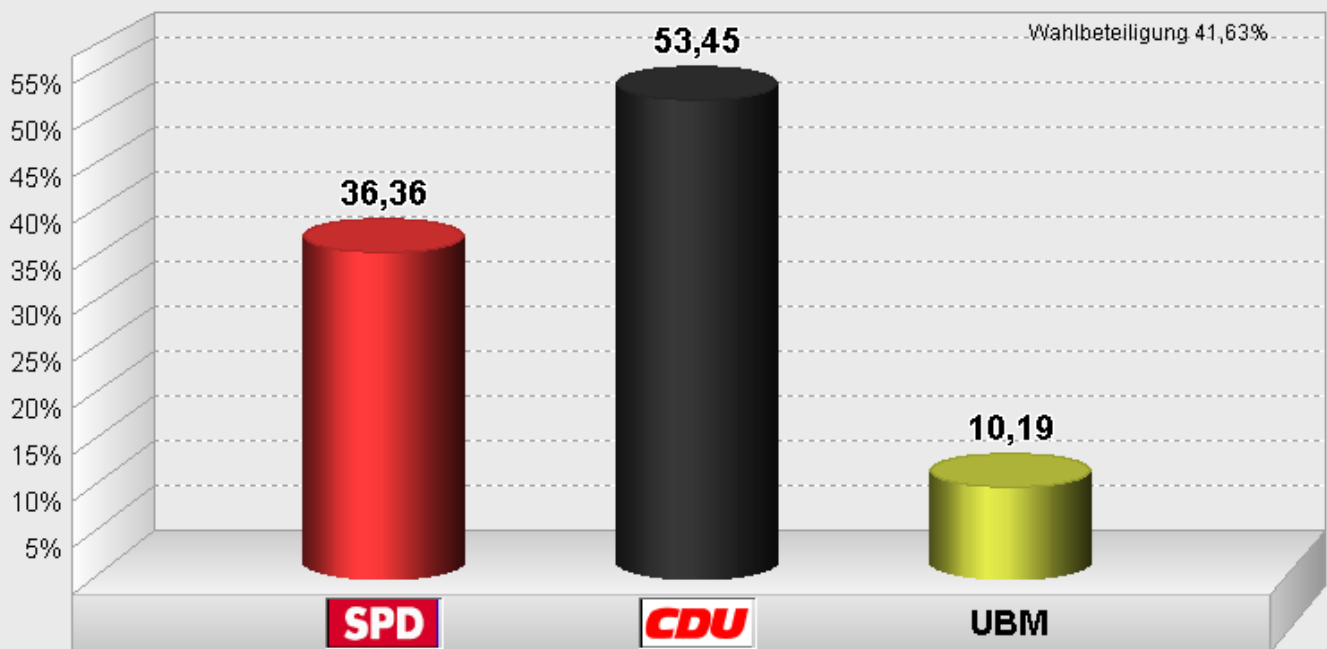

Ortsbeirat Ehrang-Quint 2004
Endergebnis
Stimmenanteile in Prozent(%)

Stadt Trier / Amt für Stadtentwicklung und Statistik - Wahlbüro